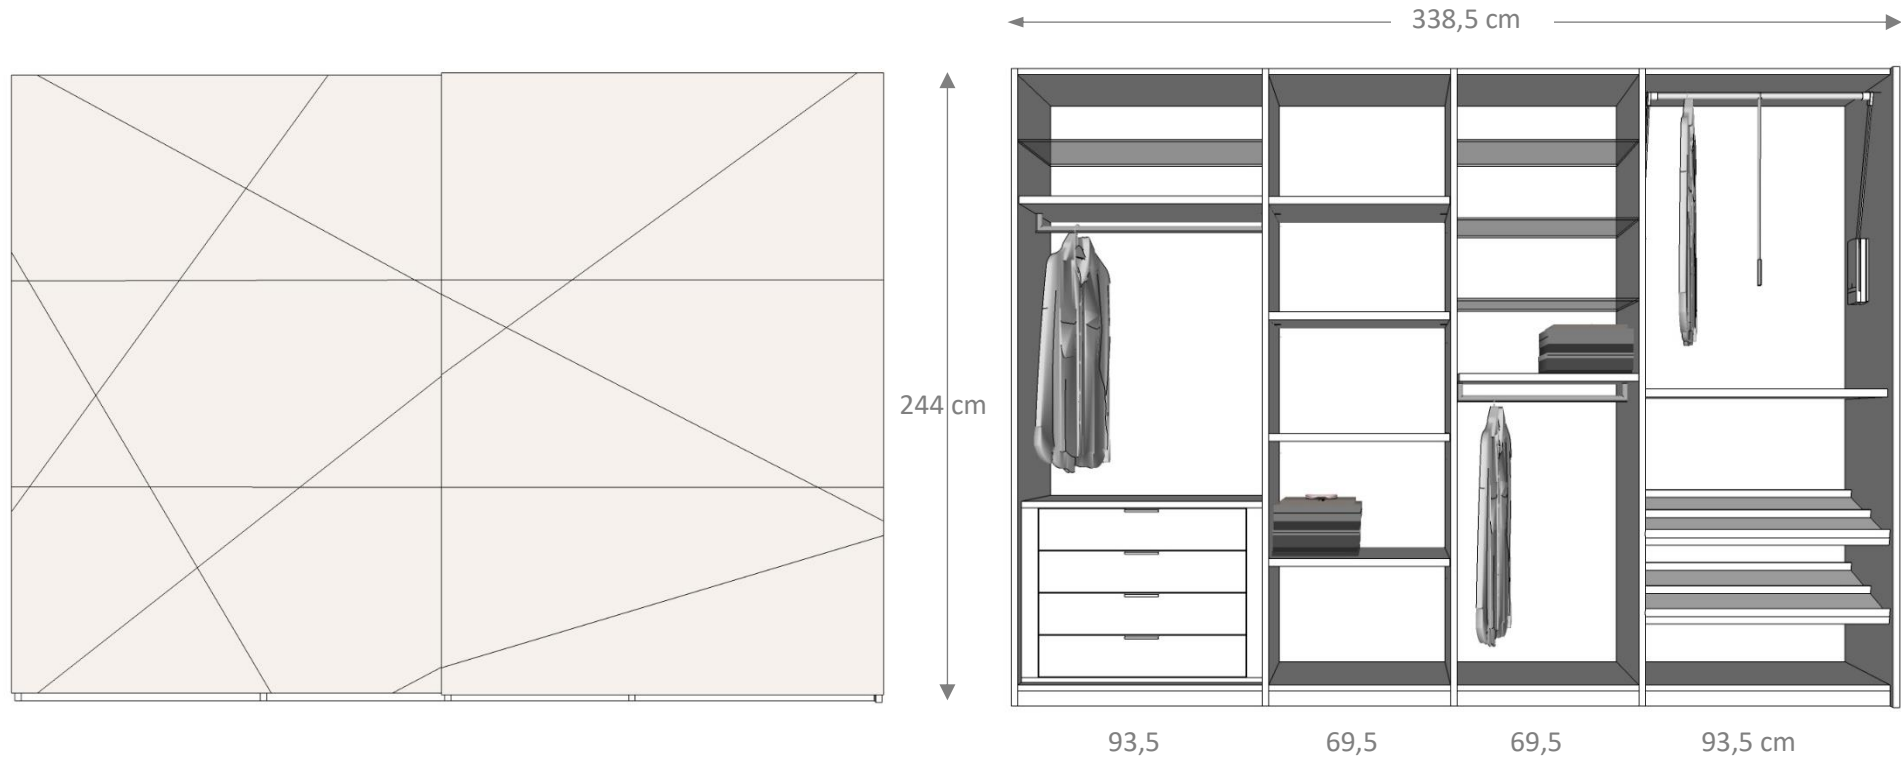

Bijlage offerte 34156 – uitverkoop showroommodel

BED HABITS

CONTEMPORARY BEDROOM DESIGN

○○○○○

UITVERKOOP SHOWROOM MODEL: Garderobekast met XL schuifdeuren - 'Shanghai' - afm. 338,5 (b) x 244 (h) cm x 68 cm (d) - zijdens, deuren en greepje afgewerkt in matlak Juta, interieur in 'Royal' melamine. Inclusief getoond interieur + 4x verticale LED verlichting verwerkt in zijpanelen. Om deze schuifdeurkast te kunnen plaatsen en stellen is rondom de kast vrije ruimte nodig: 7 cm in hoogte en 4 cm in breedte.